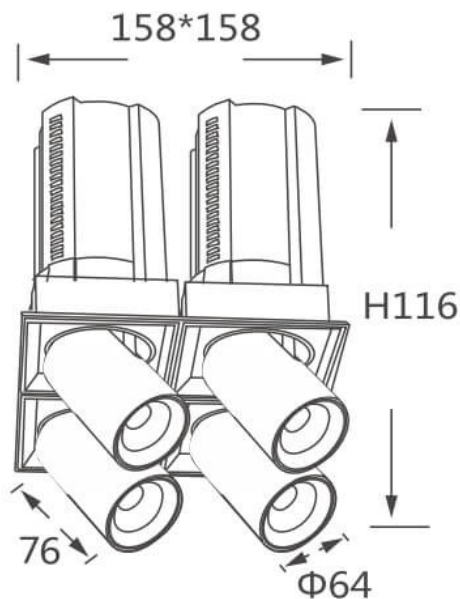

GAP S4

Downlight Lavov de la familia GAP S4 con una potencia de 4x12W y un reflector de haz de 24 grados. Con un flujo luminoso total de 4800lm y una eficacia luminosa de 100lm/W. CCT 3000K.

Fabricado en Aluminio inyectado a presión y acabado en color Blanco . Driver ON/OFF.

Código artículo	86.D052.1321.01
Tipo de producto	Indoor
Categoría	Downlights
Familia	GAP
Subfamilia	GAP S4
Pictograms	

Esquema

Producto	
Potencia real (W)	4x12
Flujo luminoso real (lm)	4800
Eficacia luminosa (lm/W)	100
Ángulo de apertura	24
Life time (h)	50000 h L80B10
Color	Blanco
Driver incluido	Si
Equipo	ON/OFF
Flicker Free	Si
Light source	LED
Type of LED	COB
Temperatura de color (K)	3000K
Consistencia de color (SDCM)	SDCM<3
CRI	90