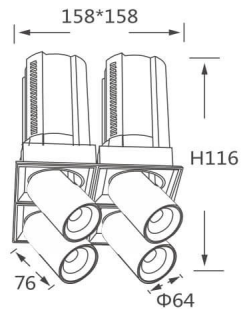

GAP S4

Downlight Lavov de la familia GAP S4 con una potencia de 4x12W y un reflector de haz de 24 grados. Con un flujo luminoso total de 4800lm y una eficacia luminosa de 100lm/W. CCT 3000K. Fabricado en Aluminio inyectado a presión y acabado en color Negro . Driver ON/OFF.

Código artículo	86.D052.1321.02
Tipo de producto	Indoor
Categoría	Downlights
Familia	GAP
Subfamilia	GAP S4
Pictograms	

Esquema

Producto

Potencia real (W)	4x12
Flujo luminoso real (lm)	4800
Eficacia luminosa (lm/W)	100
Ángulo de apertura	24
Life time (h)	50000 h L80B10
Color	Negro
Driver incluido	Si
Equipo	ON/OFF
Flicker Free	Si
Light source	LED
Type of LED	COB
Temperatura de color (K)	3000K
Consistencia de color (SDCM)	SDCM<3
CRI	90