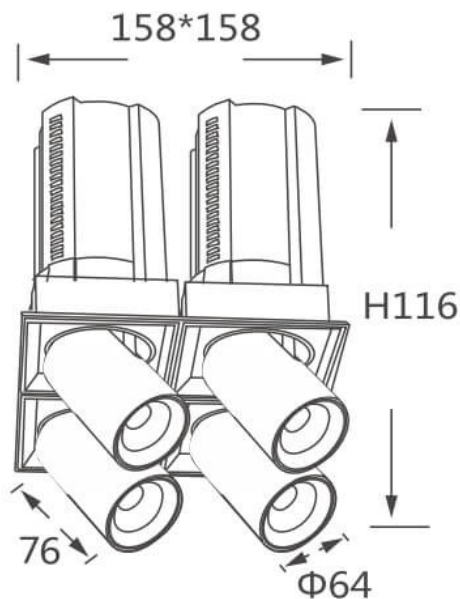

GAP S4

Downlight Lavov de la familia GAP S4 con una potencia de 4x12W y un reflector de haz de 24 grados. Con un flujo luminoso total de 4800lm y una eficacia luminosa de 100lm/W. CCT 3000K.

Fabricado en Aluminio inyectado a presión y acabado en color Negro . Driver DALI.

Código artículo	86.D052.1323.02
Tipo de producto	Indoor
Categoría	Downlights
Familia	GAP
Subfamilia	GAP S4
Pictograms	

Esquema

Producto	
Potencia real (W)	4x12
Flujo luminoso real (lm)	4800
Eficacia luminosa (lm/W)	100
Ángulo de apertura	24
Life time (h)	50000 h L80B10
Color	Negro
Driver incluido	Si
Equipo	DALI
Flicker Free	Si
Light source	LED
Type of LED	COB
Temperatura de color (K)	3000K
Consistencia de color (SDCM)	SDCM<3
CRI	90