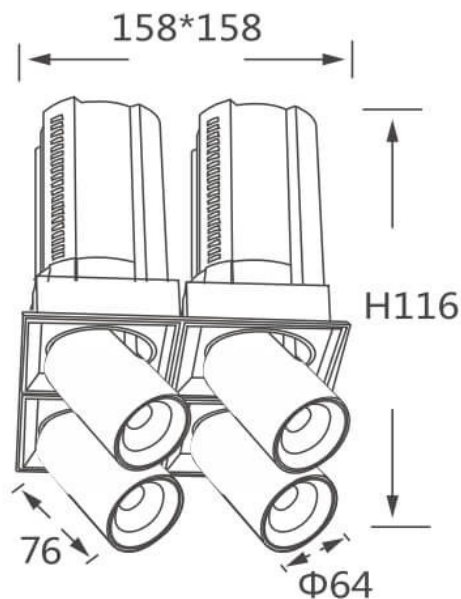

GAP S4

Downlight Lavov de la familia GAP S4 con una potencia de 4x12W y un reflector de haz de 24 grados. Con un flujo luminoso total de 4800lm y una eficacia luminosa de 100lm/W. CCT 3000K.

Fabricado en Aluminio inyectado a presión y acabado en color Negro . Driver DALI.

Código artículo	86.D052.1323.02
Tipo de producto	Indoor
Categoría	Downlights
Familia	GAP
Subfamilia	GAP S4
Pictograms	

Esquema

Producto	
Potencia real (W)	4x12
Flujo luminoso real (lm)	4800
Eficacia luminosa (lm/W)	100
Ángulo de apertura	24
Life time (h)	50000 h L80B10
Color	Negro
Driver incluido	Si
Equipo	DALI
Flicker Free	Si
Light source	LED
Type of LED	COB
Temperatura de color (K)	3000K
Consistencia de color (SDCM)	SDCM<3
CRI	90