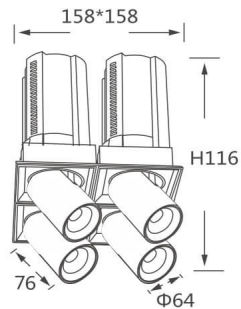

GAP S4-Smart

Downlight Lavov de la familia GAP S4 con una potencia de 4x12W y un reflector de haz de 24 grados. Con un flujo luminoso total de 4800lm y una eficacia luminosa de 100lm/W. CCT 3000K. Fabricado en Aluminio inyectado a presión y acabado en color Blanco . Driver Dimmable Casamby ready.

Código artículo	86.D052.1329.01
Tipo de producto	Indoor
Categoría	Downlights
Familia	GAP
Subfamilia	GAP S4-Smart
Pictograms	

Esquema

Producto

Potencia real (W)	4x12
Flujo luminoso real (lm)	4800
Eficacia luminosa (lm/W)	100
Ángulo de apertura	24
Life time (h)	50000 h L80B10
Color	Blanco
Driver incluido	Si
Equipo	Dimmable Casamby ready
Flicker Free	Si
Light source	LED
Type of LED	COB
Temperatura de color (K)	3000K
Consistencia de color (SDCM)	SDCM<3
CRI	90