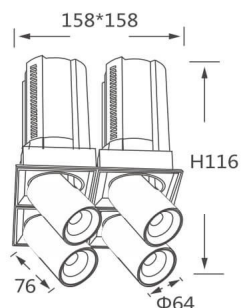

GAP S4-Smart

Downlight Lavov de la familia GAP S4 con una potencia de 4x12W y un reflector de haz de 36 grados. Con un flujo luminoso total de 4800lm y una eficacia luminosa de 100lm/W. CCT 3000K. Fabricado en Aluminio inyectado a presión y acabado en color Blanco . Driver Dimmable Casamby ready.

Código artículo	86.D052.1339.01
Tipo de producto	Indoor
Categoría	Downlights
Familia	GAP
Subfamilia	GAP S4-Smart
Pictograms	

Esquema

Producto

Potencia real (W)	4x12
Flujo luminoso real (lm)	4800
Eficacia luminosa (lm/W)	100
Ángulo de apertura	36
Life time (h)	50000 h L80B10
Color	Blanco
Driver incluido	Si
Equipo	Dimmable Casamby ready
Flicker Free	Si
Light source	LED
Type of LED	COB
Temperatura de color (K)	3000K
Consistencia de color (SDCM)	SDCM<3
CRI	90