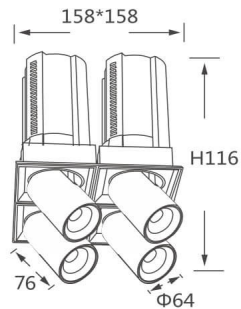

GAP S4-Smart

Downlight Lavov de la familia GAP S4 con una potencia de 4x12W y un reflector de haz de 36 grados. Con un flujo luminoso total de 4800lm y una eficacia luminosa de 100lm/W. CCT 3000K. Fabricado en Aluminio inyectado a presión y acabado en color Blanco . Driver Dimmable Casamby ready.

Código artículo	86.D052.1339.01
Tipo de producto	Indoor
Categoría	Downlights
Familia	GAP
Subfamilia	GAP S4-Smart
Pictograms	

Esquema

Producto

Potencia real (W)	4x12
Flujo luminoso real (lm)	4800
Eficacia luminosa (lm/W)	100
Ángulo de apertura	36
Life time (h)	50000 h L80B10
Color	Blanco
Driver incluido	Si
Equipo	Dimmable Casamby ready
Flicker Free	Si
Light source	LED
Type of LED	COB
Temperatura de color (K)	3000K
Consistencia de color (SDCM)	SDCM<3
CRI	90