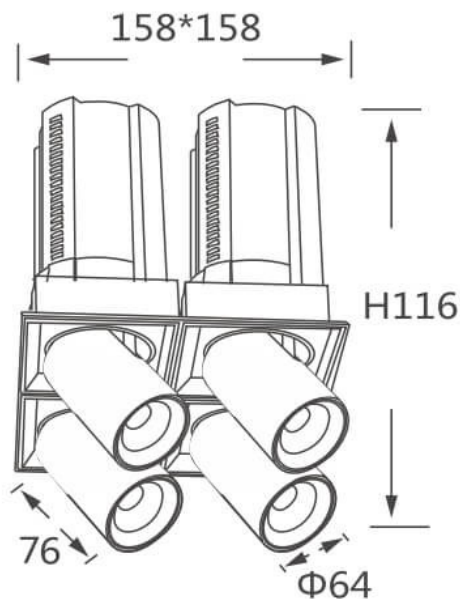

GAP S4-Smart

Downlight Lavov de la familia GAP S4 con una potencia de 4x12W y un reflector de haz de 15 grados. Con un flujo luminoso total de 4800lm y una eficacia luminosa de 100lm/W. CCT 4000K.

Fabricado en Aluminio inyectado a presión y acabado en color Blanco . Driver Dimmable Casamby ready.

Código artículo	86.D052.1419.01
Tipo de producto	Indoor
Categoría	Downlights
Familia	GAP
Subfamilia	GAP S4-Smart
Pictograms	

Esquema

Producto	
Potencia real (W)	4x12
Flujo luminoso real (lm)	4800
Eficacia luminosa (lm/W)	100
Ángulo de apertura	15
Life time (h)	50000 h L80B10
Color	Blanco
Driver incluido	Si
Equipo	Dimmable Casamby ready
Flicker Free	Si
Light source	LED
Type of LED	COB
Temperatura de color (K)	4000K
Consistencia de color (SDCM)	SDCM<3
CRI	90