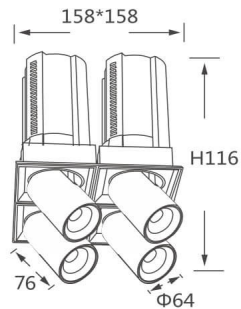

Producto

Potencia real (W)	4x12
Flujo luminoso real (lm)	4800
Eficacia luminosa (lm/W)	100
Ángulo de apertura	15
Life time (h)	50000 h L80B10
Color	Blanco
Driver incluido	Si
Equipo	Dimmable Casamby ready
Flicker Free	Si
Light source	LED
Type of LED	COB
Temperatura de color (K)	4000K
Consistencia de color (SDCM)	SDCM<3
CRI	90