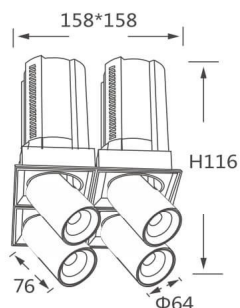

Esquema

Producto

Potencia real (W)	4x12
Flujo luminoso real (lm)	4800
Eficacia luminosa (lm/W)	100
Ángulo de apertura	15
Life time (h)	50000 h L80B10
Color	Blanco
Driver incluido	Si
Equipo	Dimmable Casamby ready
Flicker Free	Si
Light source	LED
Type of LED	COB
Temperatura de color (K)	4000K
Consistencia de color (SDCM)	SDCM<3
CRI	90