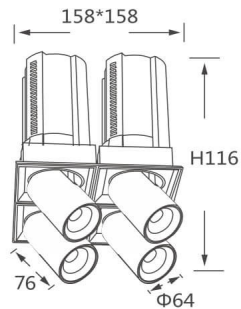

GAP S4

Downlight Lavov de la familia GAP S4 con una potencia de 4x12W y un reflector de haz de 24 grados. Con un flujo luminoso total de 4800lm y una eficacia luminosa de 100lm/W. CCT 4000K. Fabricado en Aluminio inyectado a presión y acabado en color Blanco . Driver ON/OFF.

Código artículo	86.D052.1421.01
Tipo de producto	Indoor
Categoría	Downlights
Familia	GAP
Subfamilia	GAP S4
Pictograms	

Esquema

Producto

Potencia real (W)	4x12
Flujo luminoso real (lm)	4800
Eficacia luminosa (lm/W)	100
Ángulo de apertura	24
Life time (h)	50000 h L80B10
Color	Blanco
Driver incluido	Si
Equipo	ON/OFF
Flicker Free	Si
Light source	LED
Type of LED	COB
Temperatura de color (K)	4000K
Consistencia de color (SDCM)	SDCM<3
CRI	90