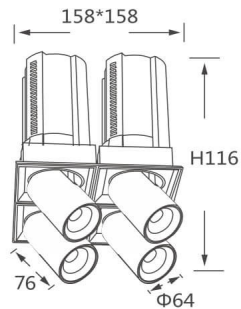

GAP S4-Smart

Downlight Lavov de la familia GAP S4 con una potencia de 4x12W y un reflector de haz de 36 grados. Con un flujo luminoso total de 4800lm y una eficacia luminosa de 100lm/W. CCT 4000K. Fabricado en Aluminio inyectado a presión y acabado en color Blanco . Driver Dimmable Casamby ready.

Código artículo	86.D052.1439.01
Tipo de producto	Indoor
Categoría	Downlights
Familia	GAP
Subfamilia	GAP S4-Smart
Pictograms	

Esquema

Producto

Potencia real (W)	4x12
Flujo luminoso real (lm)	4800
Eficacia luminosa (lm/W)	100
Ángulo de apertura	36
Life time (h)	50000 h L80B10
Color	Blanco
Driver incluido	Si
Equipo	Dimmable Casamby ready
Flicker Free	Si
Light source	LED
Type of LED	COB
Temperatura de color (K)	4000K
Consistencia de color (SDCM)	SDCM<3
CRI	90