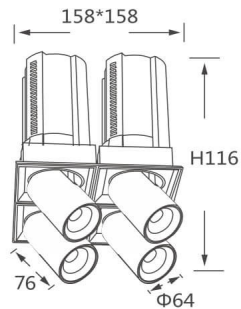

GAP S4-Smart

Downlight Lavov de la familia GAP S4 con una potencia de 4x12W y un reflector de haz de 36 grados. Con un flujo luminoso total de 4800lm y una eficacia luminosa de 100lm/W. CCT 4000K. Fabricado en Aluminio inyectado a presión y acabado en color Negro . Driver Dimmable Casamby ready.

| | |
|-------------------------|------------------------|
| Código artículo | 86.D052.1439.02 |
| Tipo de producto | Indoor |
| Categoría | Downlights |
| Familia | GAP |
| Subfamilia | GAP S4-Smart |
| Pictograms | |

Esquema

Producto

| | |
|-------------------------------------|-------------------------------|
| Potencia real (W) | 4x12 |
| Flujo luminoso real (lm) | 4800 |
| Eficacia luminosa (lm/W) | 100 |
| Ángulo de apertura | 36 |
| Life time (h) | 50000 h L80B10 |
| Color | Negro |
| Driver incluido | Si |
| Equipo | Dimmable Casamby ready |
| Flicker Free | Si |
| Light source | LED |
| Type of LED | COB |
| Temperatura de color (K) | 4000K |
| Consistencia de color (SDCM) | SDCM<3 |
| CRI | 90 |