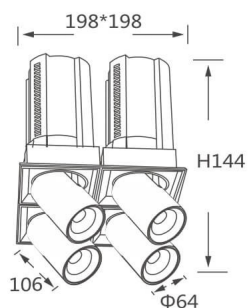

GAP S4-Smart

Downlight Lavov de la familia GAP S4 con una potencia de 4x20W y un reflector de haz de 15 grados. Con un flujo luminoso total de 8000lm y una eficacia luminosa de 100lm/W. CCT 3000K. Fabricado en Aluminio inyectado a presión y acabado en color Blanco . Driver Dimmable Casamby ready.

Código artículo	86.D052.2319.01
Tipo de producto	Indoor
Categoría	Downlights
Familia	GAP
Subfamilia	GAP S4-Smart
Pictograms	

Esquema

Producto

Potencia real (W)	4x20
Flujo luminoso real (lm)	8000
Eficacia luminosa (lm/W)	100
Ángulo de apertura	15
Life time (h)	50000 h L80B10
Color	Blanco
Driver incluido	Si
Equipo	Dimmable Casamby ready
Flicker Free	Si
Light source	LED
Type of LED	COB
Temperatura de color (K)	3000K
Consistencia de color (SDCM)	SDCM<3
CRI	90