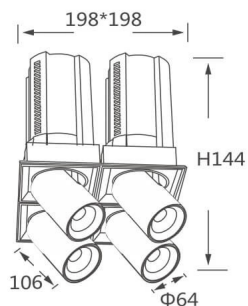

**GAP S4-Smart**

Downlight Lavov de la familia GAP S4 con una potencia de 4x20W y un reflector de haz de 24 grados. Con un flujo luminoso total de 8000lm y una eficacia luminosa de 100lm/W. CCT 3000K. Fabricado en Aluminio inyectado a presión y acabado en color Blanco . Driver Dimmable Casamby ready.

<b>Código artículo</b>	<b>86.D052.2329.01</b>
<b>Tipo de producto</b>	<b>Indoor</b>
<b>Categoría</b>	<b>Downlights</b>
<b>Familia</b>	<b>GAP</b>
<b>Subfamilia</b>	<b>GAP S4-Smart</b>
<b>Pictograms</b>	

**Esquema**

**Producto**

<b>Potencia real (W)</b>	<b>4x20</b>
<b>Flujo luminoso real (lm)</b>	<b>8000</b>
<b>Eficacia luminosa (lm/W)</b>	<b>100</b>
<b>Ángulo de apertura</b>	<b>24</b>
<b>Life time (h)</b>	<b>50000 h L80B10</b>
<b>Color</b>	<b>Blanco</b>
<b>Driver incluido</b>	<b>Si</b>
<b>Equipo</b>	<b>Dimmable Casamby ready</b>
<b>Flicker Free</b>	<b>Si</b>
<b>Light source</b>	<b>LED</b>
<b>Type of LED</b>	<b>COB</b>
<b>Temperatura de color (K)</b>	<b>3000K</b>
<b>Consistencia de color (SDCM)</b>	<b>SDCM&lt;3</b>
<b>CRI</b>	<b>90</b>