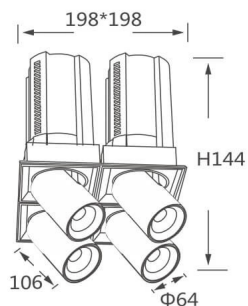

Esquema

Producto

Potencia real (W)	4x20
Flujo luminoso real (lm)	8000
Eficacia luminosa (lm/W)	100
Ángulo de apertura	24
Life time (h)	50000 h L80B10
Color	Blanco
Driver incluido	Si
Equipo	Dimmable Casamby ready
Flicker Free	Si
Light source	LED
Type of LED	COB
Temperatura de color (K)	3000K
Consistencia de color (SDCM)	SDCM<3
CRI	90