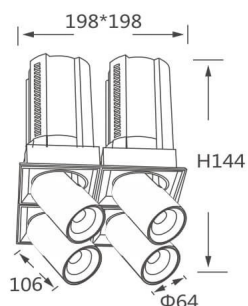

GAP S4-Smart

Downlight Lavov de la familia GAP S4 con una potencia de 4x20W y un reflector de haz de 24 grados. Con un flujo luminoso total de 8000lm y una eficacia luminosa de 100lm/W. CCT 3000K. Fabricado en Aluminio inyectado a presión y acabado en color Negro . Driver Dimmable Casamby ready.

Código artículo	86.D052.2329.02
Tipo de producto	Indoor
Categoría	Downlights
Familia	GAP
Subfamilia	GAP S4-Smart
Pictograms	

Esquema

Producto

Potencia real (W)	4x20
Flujo luminoso real (lm)	8000
Eficacia luminosa (lm/W)	100
Ángulo de apertura	24
Life time (h)	50000 h L80B10
Color	Negro
Driver incluido	Si
Equipo	Dimmable Casamby ready
Flicker Free	Si
Light source	LED
Type of LED	COB
Temperatura de color (K)	3000K
Consistencia de color (SDCM)	SDCM<3
CRI	90