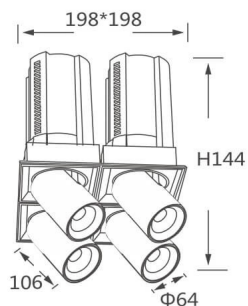

GAP S4-Smart

Downlight Lavov de la familia GAP S4 con una potencia de 4x20W y un reflector de haz de 24 grados. Con un flujo luminoso total de 8000lm y una eficacia luminosa de 100lm/W. CCT 3000K. Fabricado en Aluminio inyectado a presión y acabado en color Negro . Driver Dimmable Casamby ready.

Código artículo	86.D052.2329.02
Tipo de producto	Indoor
Categoría	Downlights
Familia	GAP
Subfamilia	GAP S4-Smart
Pictograms	

Esquema

Producto

Potencia real (W)	4x20
Flujo luminoso real (lm)	8000
Eficacia luminosa (lm/W)	100
Ángulo de apertura	24
Life time (h)	50000 h L80B10
Color	Negro
Driver incluido	Si
Equipo	Dimmable Casamby ready
Flicker Free	Si
Light source	LED
Type of LED	COB
Temperatura de color (K)	3000K
Consistencia de color (SDCM)	SDCM<3
CRI	90