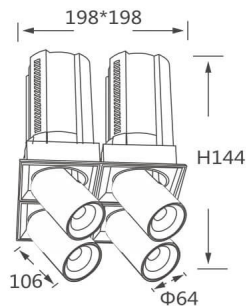

GAP S4

Downlight Lavov de la familia GAP S4 con una potencia de 4x20W y un reflector de haz de 36 grados. Con un flujo luminoso total de 8000lm y una eficacia luminosa de 100lm/W. CCT 3000K. Fabricado en Aluminio inyectado a presión y acabado en color Negro . Driver ON/OFF.

Código artículo	86.D052.2331.02
Tipo de producto	Indoor
Categoría	Downlights
Familia	GAP
Subfamilia	GAP S4
Pictograms	

Esquema

Producto

Potencia real (W)	4x20
Flujo luminoso real (lm)	8000
Eficacia luminosa (lm/W)	100
Ángulo de apertura	36
Life time (h)	50000 h L80B10
Color	Negro
Driver incluido	Si
Equipo	ON/OFF
Flicker Free	Si
Light source	LED
Type of LED	COB
Temperatura de color (K)	3000K
Consistencia de color (SDCM)	SDCM<3
CRI	90