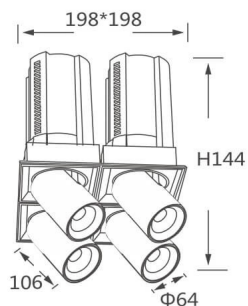

GAP S4-Smart

Downlight Lavov de la familia GAP S4 con una potencia de 4x20W y un reflector de haz de 36 grados. Con un flujo luminoso total de 8000lm y una eficacia luminosa de 100lm/W. CCT 3000K. Fabricado en Aluminio inyectado a presión y acabado en color Blanco . Driver Dimmable Casamby ready.

Código artículo	86.D052.2339.01
Tipo de producto	Indoor
Categoría	Downlights
Familia	GAP
Subfamilia	GAP S4-Smart
Pictograms	

Esquema

Producto

Potencia real (W)	4x20
Flujo luminoso real (lm)	8000
Eficacia luminosa (lm/W)	100
Ángulo de apertura	36
Life time (h)	50000 h L80B10
Color	Blanco
Driver incluido	Si
Equipo	Dimmable Casamby ready
Flicker Free	Si
Light source	LED
Type of LED	COB
Temperatura de color (K)	3000K
Consistencia de color (SDCM)	SDCM<3
CRI	90