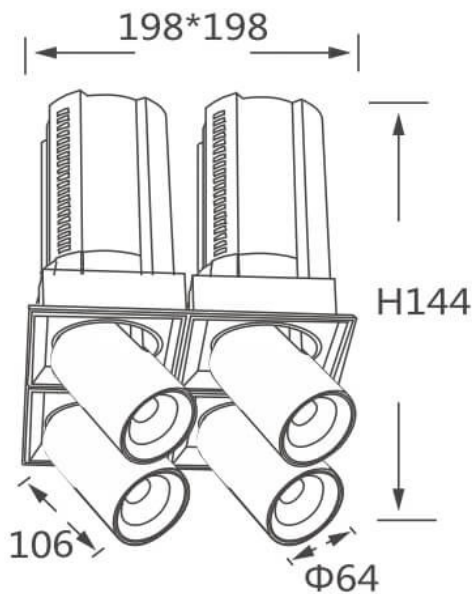

GAP S4-Smart

Downlight Lavov de la familia GAP S4 con una potencia de 4x20W y un reflector de haz de 36 grados. Con un flujo luminoso total de 8000lm y una eficacia luminosa de 100lm/W. CCT 3000K.

Fabricado en Aluminio inyectado a presión y acabado en color Blanco . Driver Dimmable Casamby ready.

Código artículo	86.D052.2339.01
Tipo de producto	Indoor
Categoría	Downlights
Familia	GAP
Subfamilia	GAP S4-Smart
Pictograms	

Esquema

Producto	
Potencia real (W)	4x20
Flujo luminoso real (lm)	8000
Eficacia luminosa (lm/W)	100
Ángulo de apertura	36
Life time (h)	50000 h L80B10
Color	Blanco
Driver incluido	Si
Equipo	Dimmable Casamby ready
Flicker Free	Si
Light source	LED
Type of LED	COB
Temperatura de color (K)	3000K
Consistencia de color (SDCM)	SDCM<3
CRI	90