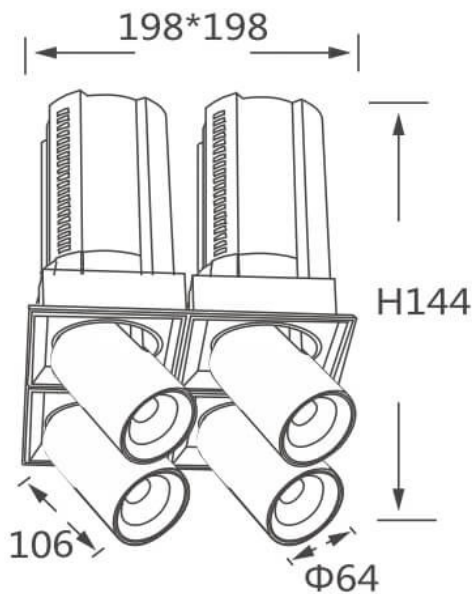

GAP S4

Downlight Lavov de la familia GAP S4 con una potencia de 4x20W y un reflector de haz de 55 grados. Con un flujo luminoso total de 8000lm y una eficacia luminosa de 100lm/W. CCT 3000K.

Fabricado en Aluminio inyectado a presión y acabado en color Negro . Driver ON/OFF.

Código artículo	86.D052.2341.02
Tipo de producto	Indoor
Categoría	Downlights
Familia	GAP
Subfamilia	GAP S4
Pictograms	

Esquema

Producto	
Potencia real (W)	4x20
Flujo luminoso real (lm)	8000
Eficacia luminosa (lm/W)	100
Ángulo de apertura	55
Life time (h)	50000 h L80B10
Color	Negro
Driver incluido	Si
Equipo	ON/OFF
Flicker Free	Si
Light source	LED
Type of LED	COB
Temperatura de color (K)	3000K
Consistencia de color (SDCM)	SDCM<3
CRI	90