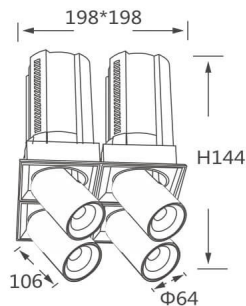

GAP S4

Downlight Lavov de la familia GAP S4 con una potencia de 4x20W y un reflector de haz de 55 grados. Con un flujo luminoso total de 8000lm y una eficacia luminosa de 100lm/W. CCT 3000K. Fabricado en Aluminio inyectado a presión y acabado en color Negro . Driver ON/OFF.

Código artículo	86.D052.2341.02
Tipo de producto	Indoor
Categoría	Downlights
Familia	GAP
Subfamilia	GAP S4
Pictograms	

Esquema

Producto

Potencia real (W)	4x20
Flujo luminoso real (lm)	8000
Eficacia luminosa (lm/W)	100
Ángulo de apertura	55
Life time (h)	50000 h L80B10
Color	Negro
Driver incluido	Si
Equipo	ON/OFF
Flicker Free	Si
Light source	LED
Type of LED	COB
Temperatura de color (K)	3000K
Consistencia de color (SDCM)	SDCM<3
CRI	90