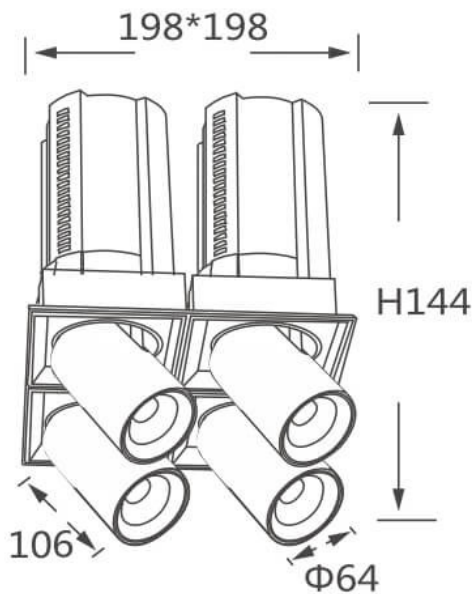

GAP S4

Downlight Lavov de la familia GAP S4 con una potencia de 4x20W y un reflector de haz de 55 grados. Con un flujo luminoso total de 8000lm y una eficacia luminosa de 100lm/W. CCT 3000K.

Fabricado en Aluminio inyectado a presión y acabado en color Blanco . Driver DALI.

Código artículo	86.D052.2343.01
Tipo de producto	Indoor
Categoría	Downlights
Familia	GAP
Subfamilia	GAP S4
Pictograms	

Esquema

Producto	
Potencia real (W)	4x20
Flujo luminoso real (lm)	8000
Eficacia luminosa (lm/W)	100
Ángulo de apertura	55
Life time (h)	50000 h L80B10
Color	Blanco
Driver incluido	Si
Equipo	DALI
Flicker Free	Si
Light source	LED
Type of LED	COB
Temperatura de color (K)	3000K
Consistencia de color (SDCM)	SDCM<3
CRI	90