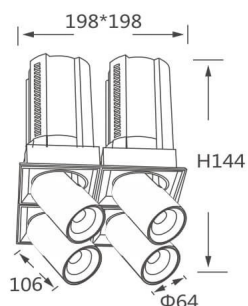

**GAP S4-Smart**

Downlight Lavov de la familia GAP S4 con una potencia de 4x20W y un reflector de haz de 55 grados. Con un flujo luminoso total de 8000lm y una eficacia luminosa de 100lm/W. CCT 3000K. Fabricado en Aluminio inyectado a presión y acabado en color Blanco . Driver Dimmable Casamby ready.

**Esquema**

**Producto**

<b>Potencia real (W)</b>	<b>4x20</b>
<b>Flujo luminoso real (lm)</b>	<b>8000</b>
<b>Eficacia luminosa (lm/W)</b>	<b>100</b>
<b>Ángulo de apertura</b>	<b>55</b>
<b>Life time (h)</b>	<b>50000 h L80B10</b>
<b>Color</b>	<b>Blanco</b>
<b>Driver incluido</b>	<b>Si</b>
<b>Equipo</b>	<b>Dimmable Casamby ready</b>
<b>Flicker Free</b>	<b>Si</b>
<b>Light source</b>	<b>LED</b>
<b>Type of LED</b>	<b>COB</b>
<b>Temperatura de color (K)</b>	<b>3000K</b>
<b>Consistencia de color (SDCM)</b>	<b>SDCM&lt;3</b>
<b>CRI</b>	<b>90</b>