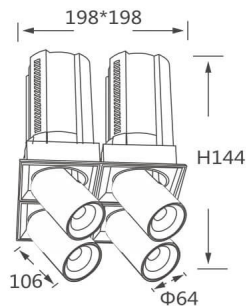

GAP S4-Smart

Downlight Lavov de la familia GAP S4 con una potencia de 4x20W y un reflector de haz de 55 grados. Con un flujo luminoso total de 8000lm y una eficacia luminosa de 100lm/W. CCT 3000K. Fabricado en Aluminio inyectado a presión y acabado en color Blanco . Driver Dimmable Casamby ready.

| | |
|-------------------------|------------------------|
| Código artículo | 86.D052.2349.01 |
| Tipo de producto | Indoor |
| Categoría | Downlights |
| Familia | GAP |
| Subfamilia | GAP S4-Smart |
| Pictograms | |

Esquema

Producto

| | |
|-------------------------------------|-------------------------------|
| Potencia real (W) | 4x20 |
| Flujo luminoso real (lm) | 8000 |
| Eficacia luminosa (lm/W) | 100 |
| Ángulo de apertura | 55 |
| Life time (h) | 50000 h L80B10 |
| Color | Blanco |
| Driver incluido | Si |
| Equipo | Dimmable Casamby ready |
| Flicker Free | Si |
| Light source | LED |
| Type of LED | COB |
| Temperatura de color (K) | 3000K |
| Consistencia de color (SDCM) | SDCM<3 |
| CRI | 90 |