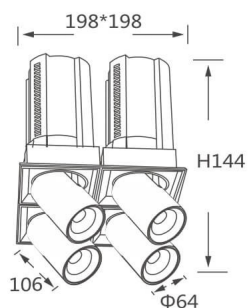

GAP S4-Smart

Downlight Lavov de la familia GAP S4 con una potencia de 4x20W y un reflector de haz de 55 grados. Con un flujo luminoso total de 8000lm y una eficacia luminosa de 100lm/W. CCT 3000K. Fabricado en Aluminio inyectado a presión y acabado en color Blanco . Driver Dimmable Casamby ready.

Código artículo	86.D052.2349.01
Tipo de producto	Indoor
Categoría	Downlights
Familia	GAP
Subfamilia	GAP S4-Smart
Pictograms	

Esquema

Producto

Potencia real (W)	4x20
Flujo luminoso real (lm)	8000
Eficacia luminosa (lm/W)	100
Ángulo de apertura	55
Life time (h)	50000 h L80B10
Color	Blanco
Driver incluido	Si
Equipo	Dimmable Casamby ready
Flicker Free	Si
Light source	LED
Type of LED	COB
Temperatura de color (K)	3000K
Consistencia de color (SDCM)	SDCM<3
CRI	90