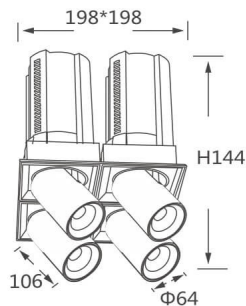

GAP S4-Smart

Downlight Lavov de la familia GAP S4 con una potencia de 4x20W y un reflector de haz de 15 grados. Con un flujo luminoso total de 8000lm y una eficacia luminosa de 100lm/W. CCT 4000K. Fabricado en Aluminio inyectado a presión y acabado en color Blanco . Driver Dimmable Casamby ready.

Código artículo	86.D052.2419.01
Tipo de producto	Indoor
Categoría	Downlights
Familia	GAP
Subfamilia	GAP S4-Smart
Pictograms	

Esquema

Producto

Potencia real (W)	4x20
Flujo luminoso real (lm)	8000
Eficacia luminosa (lm/W)	100
Ángulo de apertura	15
Life time (h)	50000 h L80B10
Color	Blanco
Driver incluido	Si
Equipo	Dimmable Casamby ready
Flicker Free	Si
Light source	LED
Type of LED	COB
Temperatura de color (K)	4000K
Consistencia de color (SDCM)	SDCM<3
CRI	90