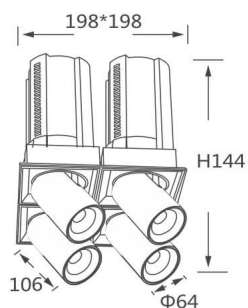

**GAP S4-Smart**

Downlight Lavov de la familia GAP S4 con una potencia de 4x20W y un reflector de haz de 15 grados. Con un flujo luminoso total de 8000lm y una eficacia luminosa de 100lm/W. CCT 4000K. Fabricado en Aluminio inyectado a presión y acabado en color Blanco . Driver Dimmable Casamby ready.

<b>Código artículo</b>	<b>86.D052.2419.01</b>
<b>Tipo de producto</b>	<b>Indoor</b>
<b>Categoría</b>	<b>Downlights</b>
<b>Familia</b>	<b>GAP</b>
<b>Subfamilia</b>	<b>GAP S4-Smart</b>
<b>Pictograms</b>	

**Esquema**

**Producto**

<b>Potencia real (W)</b>	<b>4x20</b>
<b>Flujo luminoso real (lm)</b>	<b>8000</b>
<b>Eficacia luminosa (lm/W)</b>	<b>100</b>
<b>Ángulo de apertura</b>	<b>15</b>
<b>Life time (h)</b>	<b>50000 h L80B10</b>
<b>Color</b>	<b>Blanco</b>
<b>Driver incluido</b>	<b>Si</b>
<b>Equipo</b>	<b>Dimmable Casamby ready</b>
<b>Flicker Free</b>	<b>Si</b>
<b>Light source</b>	<b>LED</b>
<b>Type of LED</b>	<b>COB</b>
<b>Temperatura de color (K)</b>	<b>4000K</b>
<b>Consistencia de color (SDCM)</b>	<b>SDCM&lt;3</b>
<b>CRI</b>	<b>90</b>