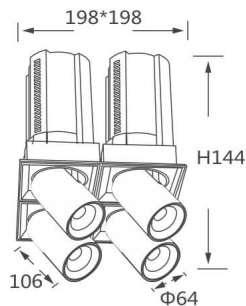

GAP S4

Downlight Lavov de la familia GAP S4 con una potencia de 4x20W y un reflector de haz de 24 grados. Con un flujo luminoso total de 8000lm y una eficacia luminosa de 100lm/W. CCT 4000K. Fabricado en Aluminio inyectado a presión y acabado en color Negro . Driver DALI.

Código artículo	86.D052.2423.02
Tipo de producto	Indoor
Categoría	Downlights
Familia	GAP
Subfamilia	GAP S4
Pictograms	

Esquema

Producto

Potencia real (W)	4x20
Flujo luminoso real (lm)	8000
Eficacia luminosa (lm/W)	100
Ángulo de apertura	24
Life time (h)	50000 h L80B10
Color	Negro
Driver incluido	Si
Equipo	DALI
Flicker Free	Si
Light source	LED
Type of LED	COB
Temperatura de color (K)	4000K
Consistencia de color (SDCM)	SDCM<3
CRI	90