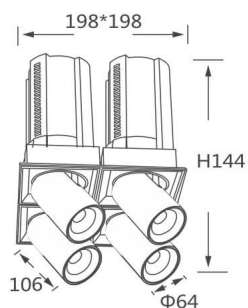

GAP S4-Smart

Downlight Lavov de la familia GAP S4 con una potencia de 4x20W y un reflector de haz de 24 grados. Con un flujo luminoso total de 8000lm y una eficacia luminosa de 100lm/W. CCT 4000K. Fabricado en Aluminio inyectado a presión y acabado en color Blanco . Driver Dimmable Casamby ready.

Código artículo	86.D052.2429.01
Tipo de producto	Indoor
Categoría	Downlights
Familia	GAP
Subfamilia	GAP S4-Smart
Pictograms	

Esquema

Producto

Potencia real (W)	4x20
Flujo luminoso real (lm)	8000
Eficacia luminosa (lm/W)	100
Ángulo de apertura	24
Life time (h)	50000 h L80B10
Color	Blanco
Driver incluido	Si
Equipo	Dimmable Casamby ready
Flicker Free	Si
Light source	LED
Type of LED	COB
Temperatura de color (K)	4000K
Consistencia de color (SDCM)	SDCM<3
CRI	90