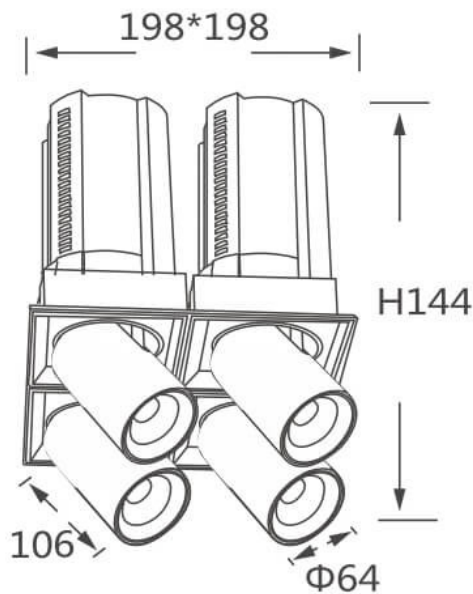

GAP S4

Downlight Lavov de la familia GAP S4 con una potencia de 4x20W y un reflector de haz de 36 grados. Con un flujo luminoso total de 8000lm y una eficacia luminosa de 100lm/W. CCT 4000K.

Fabricado en Aluminio inyectado a presión y acabado en color Negro . Driver ON/OFF.

Código artículo	86.D052.2431.02
Tipo de producto	Indoor
Categoría	Downlights
Familia	GAP
Subfamilia	GAP S4
Pictograms	

Esquema

Producto	
Potencia real (W)	4x20
Flujo luminoso real (lm)	8000
Eficacia luminosa (lm/W)	100
Ángulo de apertura	36
Life time (h)	50000 h L80B10
Color	Negro
Driver incluido	Si
Equipo	ON/OFF
Flicker Free	Si
Light source	LED
Type of LED	COB
Temperatura de color (K)	4000K
Consistencia de color (SDCM)	SDCM<3
CRI	90