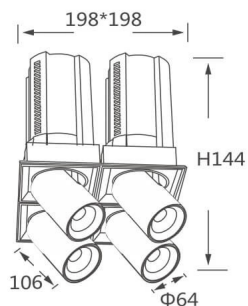

GAP S4-Smart

Downlight Lavov de la familia GAP S4 con una potencia de 4x20W y un reflector de haz de 36 grados. Con un flujo luminoso total de 8000lm y una eficacia luminosa de 100lm/W. CCT 4000K. Fabricado en Aluminio inyectado a presión y acabado en color Blanco . Driver Dimmable Casamby ready.

Código artículo	86.D052.2439.01
Tipo de producto	Indoor
Categoría	Downlights
Familia	GAP
Subfamilia	GAP S4-Smart
Pictograms	

Esquema

Producto

Potencia real (W)	4x20
Flujo luminoso real (lm)	8000
Eficacia luminosa (lm/W)	100
Ángulo de apertura	36
Life time (h)	50000 h L80B10
Color	Blanco
Driver incluido	Si
Equipo	Dimmable Casamby ready
Flicker Free	Si
Light source	LED
Type of LED	COB
Temperatura de color (K)	4000K
Consistencia de color (SDCM)	SDCM<3
CRI	90