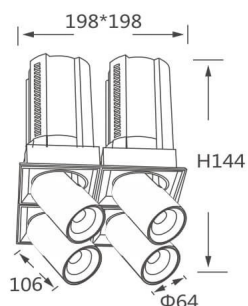

GAP S4-Smart

Downlight Lavov de la familia GAP S4 con una potencia de 4x20W y un reflector de haz de 36 grados. Con un flujo luminoso total de 8000lm y una eficacia luminosa de 100lm/W. CCT 4000K. Fabricado en Aluminio inyectado a presión y acabado en color Blanco . Driver Dimmable Casamby ready.

Código artículo	86.D052.2439.01
Tipo de producto	Indoor
Categoría	Downlights
Familia	GAP
Subfamilia	GAP S4-Smart
Pictograms	

Esquema

Producto

Potencia real (W)	4x20
Flujo luminoso real (lm)	8000
Eficacia luminosa (lm/W)	100
Ángulo de apertura	36
Life time (h)	50000 h L80B10
Color	Blanco
Driver incluido	Si
Equipo	Dimmable Casamby ready
Flicker Free	Si
Light source	LED
Type of LED	COB
Temperatura de color (K)	4000K
Consistencia de color (SDCM)	SDCM<3
CRI	90