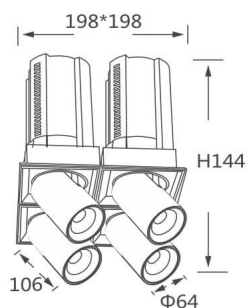

**GAP S4-Smart**

Downlight Lavov de la familia GAP S4 con una potencia de 4x20W y un reflector de haz de 36 grados. Con un flujo luminoso total de 8000lm y una eficacia luminosa de 100lm/W. CCT 4000K. Fabricado en Aluminio inyectado a presión y acabado en color Negro . Driver Dimmable Casamby ready.

<b>Código artículo</b>	<b>86.D052.2439.02</b>
<b>Tipo de producto</b>	<b>Indoor</b>
<b>Categoría</b>	<b>Downlights</b>
<b>Familia</b>	<b>GAP</b>
<b>Subfamilia</b>	<b>GAP S4-Smart</b>
<b>Pictograms</b>	

**Esquema**

**Producto**

<b>Potencia real (W)</b>	<b>4x20</b>
<b>Flujo luminoso real (lm)</b>	<b>8000</b>
<b>Eficacia luminosa (lm/W)</b>	<b>100</b>
<b>Ángulo de apertura</b>	<b>36</b>
<b>Life time (h)</b>	<b>50000 h L80B10</b>
<b>Color</b>	<b>Negro</b>
<b>Driver incluido</b>	<b>Si</b>
<b>Equipo</b>	<b>Dimmable Casamby ready</b>
<b>Flicker Free</b>	<b>Si</b>
<b>Light source</b>	<b>LED</b>
<b>Type of LED</b>	<b>COB</b>
<b>Temperatura de color (K)</b>	<b>4000K</b>
<b>Consistencia de color (SDCM)</b>	<b>SDCM&lt;3</b>
<b>CRI</b>	<b>90</b>