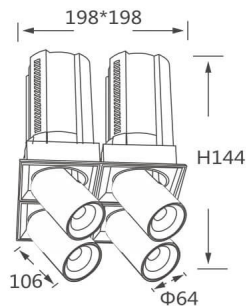

GAP S4-Smart

Downlight Lavov de la familia GAP S4 con una potencia de 4x20W y un reflector de haz de 55 grados. Con un flujo luminoso total de 8000lm y una eficacia luminosa de 100lm/W. CCT 4000K. Fabricado en Aluminio inyectado a presión y acabado en color Blanco . Driver Dimmable Casamby ready.

Código artículo	86.D052.2449.01
Tipo de producto	Indoor
Categoría	Downlights
Familia	GAP
Subfamilia	GAP S4-Smart
Pictograms	

Esquema

Producto

Potencia real (W)	4x20
Flujo luminoso real (lm)	8000
Eficacia luminosa (lm/W)	100
Ángulo de apertura	55
Life time (h)	50000 h L80B10
Color	Blanco
Driver incluido	Si
Equipo	Dimmable Casamby ready
Flicker Free	Si
Light source	LED
Type of LED	COB
Temperatura de color (K)	4000K
Consistencia de color (SDCM)	SDCM<3
CRI	90