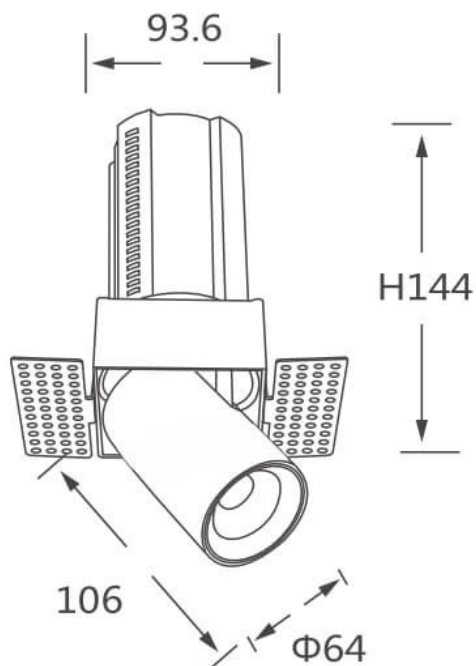

GAP TS

Downlight Lavov de la familia GAP TS con una potencia de 20W y un reflector de haz de 24 grados. Con un flujo luminoso total de 2000lm y una eficacia luminosa de 100lm/W. CCT 3000K.

Fabricado en Aluminio inyectado a presión y acabado en color Blanco . Driver DALI.

Código artículo	86.D053.2323.01
Tipo de producto	Indoor
Categoría	Downlights
Familia	GAP
Subfamilia	GAP TS
Pictograms	

Esquema

Producto	
Potencia real (W)	20
Flujo luminoso real (lm)	2000
Eficacia luminosa (lm/W)	100
Ángulo de apertura	24
Life time (h)	50000 h L80B10
Color	Blanco
Driver incluido	Si
Equipo	DALI
Flicker Free	Si
Light source	LED
Type of LED	COB
Temperatura de color (K)	3000K
Consistencia de color (SDCM)	SDCM<3
CRI	90