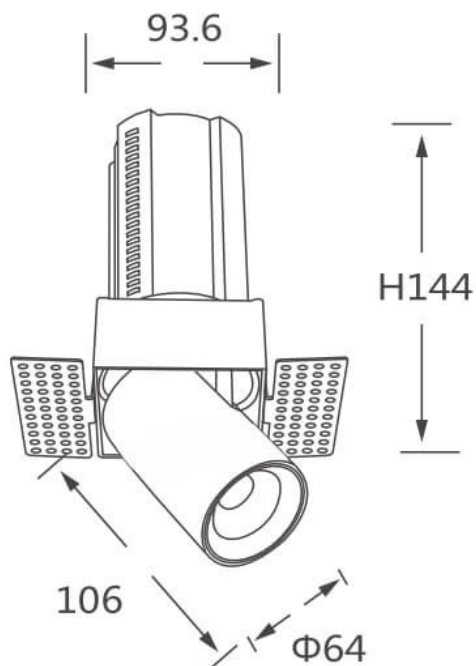

**GAP TS**

Downlight Lavov de la familia GAP TS con una potencia de 20W y un reflector de haz de 24 grados. Con un flujo luminoso total de 2000lm y una eficacia luminosa de 100lm/W. CCT 4000K.

Fabricado en Aluminio inyectado a presión y acabado en color Blanco . Driver DALI.

Código artículo	86.D053.2423.01
Tipo de producto	Indoor
Categoría	Downlights
Familia	GAP
Subfamilia	GAP TS
Pictograms	

Esquema

Producto	
Potencia real (W)	20
Flujo luminoso real (lm)	2000
Eficacia luminosa (lm/W)	100
Ángulo de apertura	24
Life time (h)	50000 h L80B10
Color	Blanco
Driver incluido	Si
Equipo	DALI
Flicker Free	Si
Light source	LED
Type of LED	COB
Temperatura de color (K)	4000K
Consistencia de color (SDCM)	SDCM<3
CRI	90