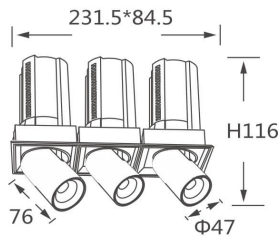

GAP TS3

Downlight Lavov de la familia GAP TS3 con una potencia de 3x12W y un reflector de haz de 15 grados. Con un flujo luminoso total de 3600lm y una eficacia luminosa de 100lm/W. CCT 3000K. Fabricado en Aluminio inyectado a presión y acabado en color Negro . Driver ON/OFF.

Código artículo	86.D055.1311.02
Tipo de producto	Indoor
Categoría	Downlights
Familia	GAP
Subfamilia	GAP TS3
Pictograms	

Esquema

Producto

Potencia real (W)	3x12
Flujo luminoso real (lm)	3600
Eficacia luminosa (lm/W)	100
Ángulo de apertura	15
Life time (h)	50000 h L80B10
Color	Negro
Driver incluido	Si
Equipo	ON/OFF
Flicker Free	Si
Light source	LED
Type of LED	COB
Temperatura de color (K)	3000K
Consistencia de color (SDCM)	SDCM<3
CRI	90