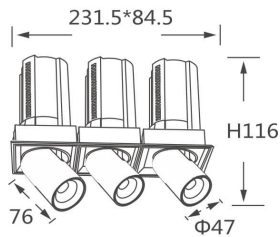

GAP TS3

Downlight Lavov de la familia GAP TS3 con una potencia de 3x12W y un reflector de haz de 15 grados. Con un flujo luminoso total de 3600lm y una eficacia luminosa de 100lm/W. CCT 3000K. Fabricado en Aluminio inyectado a presión y acabado en color Blanco . Driver DALI.

Código artículo	86.D055.1313.01
Tipo de producto	Indoor
Categoría	Downlights
Familia	GAP
Subfamilia	GAP TS3
Pictograms	

Esquema

Producto

Potencia real (W)	3x12
Flujo luminoso real (lm)	3600
Eficacia luminosa (lm/W)	100
Ángulo de apertura	15
Life time (h)	50000 h L80B10
Color	Blanco
Driver incluido	Si
Equipo	DALI
Flicker Free	Si
Light source	LED
Type of LED	COB
Temperatura de color (K)	3000K
Consistencia de color (SDCM)	SDCM<3
CRI	90