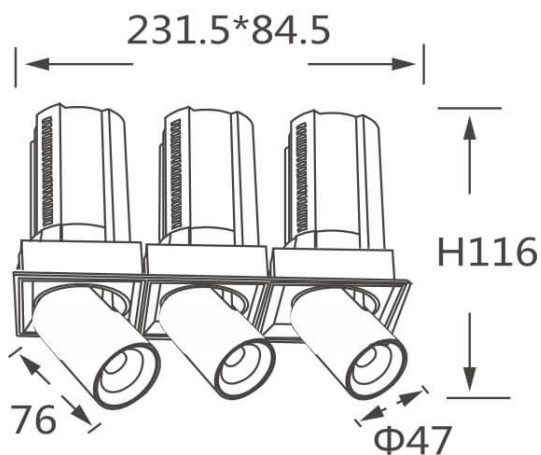

Esquema

GAP TS3-Smart

Downlight Lavov de la familia GAP TS3 con una potencia de 3x12W y un reflector de haz de 15 grados. Con un flujo luminoso total de 3600lm y una eficacia luminosa de 100lm/W. CCT 3000K. Fabricado en Aluminio inyectado a presión y acabado en color Blanco . Driver Dimmable Casamby ready.

Código artículo	86.D055.1319.01
Tipo de producto	Indoor
Categoría	Downlights
Familia	GAP
Subfamilia	GAP TS3-Smart
Pictograms	

Producto	
Potencia real (W)	3x12
Flujo luminoso real (lm)	3600
Eficacia luminosa (lm/W)	100
Ángulo de apertura	15
Life time (h)	50000 h L80B10
Color	Blanco
Driver incluido	Si
Equipo	Dimmable Casamby ready
Flicker Free	Si
Light source	LED
Type of LED	COB
Temperatura de color (K)	3000K
Consistencia de color (SDCM)	SDCM<3
CRI	90