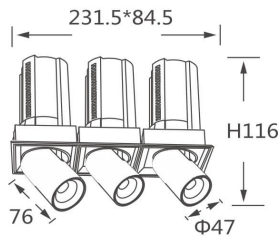

GAP TS3-Smart

Downlight Lavov de la familia GAP TS3 con una potencia de 3x12W y un reflector de haz de 15 grados. Con un flujo luminoso total de 3600lm y una eficacia luminosa de 100lm/W. CCT 3000K. Fabricado en Aluminio inyectado a presión y acabado en color Negro . Driver Dimmable Casamby ready.

Código artículo	86.D055.1319.02
Tipo de producto	Indoor
Categoría	Downlights
Familia	GAP
Subfamilia	GAP TS3-Smart
Pictograms	

Esquema

Producto

Potencia real (W)	3x12
Flujo luminoso real (lm)	3600
Eficacia luminosa (lm/W)	100
Ángulo de apertura	15
Life time (h)	50000 h L80B10
Color	Negro
Driver incluido	Si
Equipo	Dimmable Casamby ready
Flicker Free	Si
Light source	LED
Type of LED	COB
Temperatura de color (K)	3000K
Consistencia de color (SDCM)	SDCM<3
CRI	90