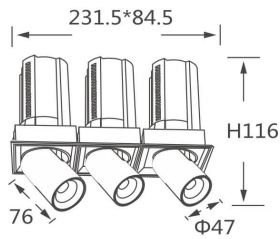

GAP TS3

Downlight Lavov de la familia GAP TS3 con una potencia de 3x12W y un reflector de haz de 24 grados. Con un flujo luminoso total de 3600lm y una eficacia luminosa de 100lm/W. CCT 3000K. Fabricado en Aluminio inyectado a presión y acabado en color Negro . Driver ON/OFF.

Código artículo	86.D055.1321.02
Tipo de producto	Indoor
Categoría	Downlights
Familia	GAP
Subfamilia	GAP TS3
Pictograms	

Esquema

Producto

Potencia real (W)	3x12
Flujo luminoso real (lm)	3600
Eficacia luminosa (lm/W)	100
Ángulo de apertura	24
Life time (h)	50000 h L80B10
Color	Negro
Driver incluido	Si
Equipo	ON/OFF
Flicker Free	Si
Light source	LED
Type of LED	COB
Temperatura de color (K)	3000K
Consistencia de color (SDCM)	SDCM<3
CRI	90