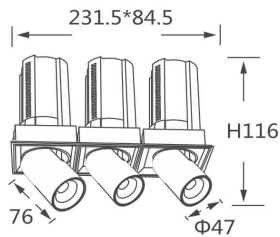

GAP TS3

Downlight Lavov de la familia GAP TS3 con una potencia de 3x12W y un reflector de haz de 24 grados. Con un flujo luminoso total de 3600lm y una eficacia luminosa de 100lm/W. CCT 3000K. Fabricado en Aluminio inyectado a presión y acabado en color Negro . Driver DALI.

Código artículo	86.D055.1323.02
Tipo de producto	Indoor
Categoría	Downlights
Familia	GAP
Subfamilia	GAP TS3
Pictograms	

Esquema

Producto

Potencia real (W)	3x12
Flujo luminoso real (lm)	3600
Eficacia luminosa (lm/W)	100
Ángulo de apertura	24
Life time (h)	50000 h L80B10
Color	Negro
Driver incluido	Si
Equipo	DALI
Flicker Free	Si
Light source	LED
Type of LED	COB
Temperatura de color (K)	3000K
Consistencia de color (SDCM)	SDCM<3
CRI	90