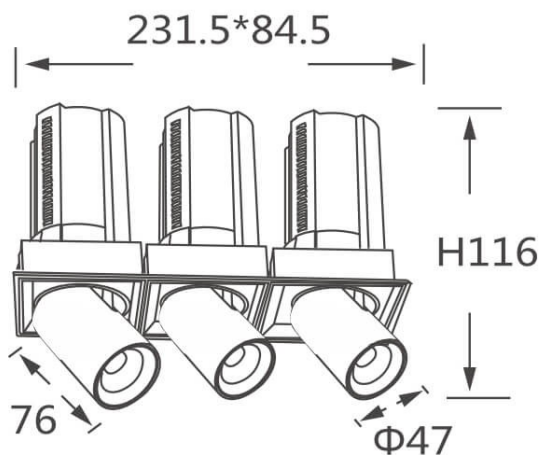

### GAP TS3

Downlight Lavov de la familia GAP TS3 con una potencia de 3x12W y un reflector de haz de 36 grados. Con un flujo luminoso total de 3600lm y una eficacia luminosa de 100lm/W. CCT 3000K. Fabricado en Aluminio inyectado a presión y acabado en color Blanco . Driver ON/OFF.

<b>Código artículo</b>	<b>86.D055.1331.01</b>
<b>Tipo de producto</b>	<b>Indoor</b>
<b>Categoría</b>	<b>Downlights</b>
<b>Familia</b>	<b>GAP</b>
<b>Subfamilia</b>	<b>GAP TS3</b>
<b>Pictograms</b>	

### Esquema

<b>Producto</b>	
<b>Potencia real (W)</b>	<b>3x12</b>
<b>Flujo luminoso real (lm)</b>	<b>3600</b>
<b>Eficacia luminosa (lm/W)</b>	<b>100</b>
<b>Ángulo de apertura</b>	<b>36</b>
<b>Life time (h)</b>	<b>50000 h L80B10</b>
<b>Color</b>	<b>Blanco</b>
<b>Driver incluido</b>	<b>Si</b>
<b>Equipo</b>	<b>ON/OFF</b>
<b>Flicker Free</b>	<b>Si</b>
<b>Light source</b>	<b>LED</b>
<b>Type of LED</b>	<b>COB</b>
<b>Temperatura de color (K)</b>	<b>3000K</b>
<b>Consistencia de color (SDCM)</b>	<b>SDCM&lt;3</b>
<b>CRI</b>	<b>90</b>