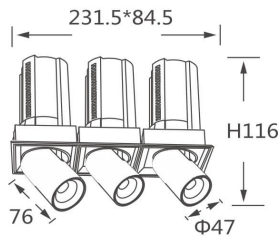

Producto

Potencia real (W)	3x12
Flujo luminoso real (lm)	3600
Eficacia luminosa (lm/W)	100
Ángulo de apertura	36
Life time (h)	50000 h L80B10
Color	Blanco
Driver incluido	Si
Equipo	Dimmable Casamby ready
Flicker Free	Si
Light source	LED
Type of LED	COB
Temperatura de color (K)	3000K
Consistencia de color (SDCM)	SDCM<3
CRI	90