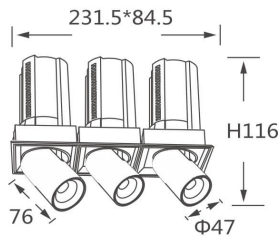

GAP TS3

Downlight Lavov de la familia GAP TS3 con una potencia de 3x12W y un reflector de haz de 15 grados. Con un flujo luminoso total de 3600lm y una eficacia luminosa de 100lm/W. CCT 4000K. Fabricado en Aluminio inyectado a presión y acabado en color Blanco . Driver ON/OFF.

Código artículo	86.D055.1411.01
Tipo de producto	Indoor
Categoría	Downlights
Familia	GAP
Subfamilia	GAP TS3
Pictograms	

Esquema

Producto

Potencia real (W)	3x12
Flujo luminoso real (lm)	3600
Eficacia luminosa (lm/W)	100
Ángulo de apertura	15
Life time (h)	50000 h L80B10
Color	Blanco
Driver incluido	Si
Equipo	ON/OFF
Flicker Free	Si
Light source	LED
Type of LED	COB
Temperatura de color (K)	4000K
Consistencia de color (SDCM)	SDCM<3
CRI	90