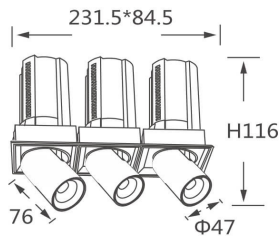

GAP TS3

Downlight Lavov de la familia GAP TS3 con una potencia de 3x12W y un reflector de haz de 15 grados. Con un flujo luminoso total de 3600lm y una eficacia luminosa de 100lm/W. CCT 4000K. Fabricado en Aluminio inyectado a presión y acabado en color Negro . Driver ON/OFF.

Código artículo	86.D055.1411.02
Tipo de producto	Indoor
Categoría	Downlights
Familia	GAP
Subfamilia	GAP TS3
Pictograms	

Esquema

Producto

Potencia real (W)	3x12
Flujo luminoso real (lm)	3600
Eficacia luminosa (lm/W)	100
Ángulo de apertura	15
Life time (h)	50000 h L80B10
Color	Negro
Driver incluido	Si
Equipo	ON/OFF
Flicker Free	Si
Light source	LED
Type of LED	COB
Temperatura de color (K)	4000K
Consistencia de color (SDCM)	SDCM<3
CRI	90