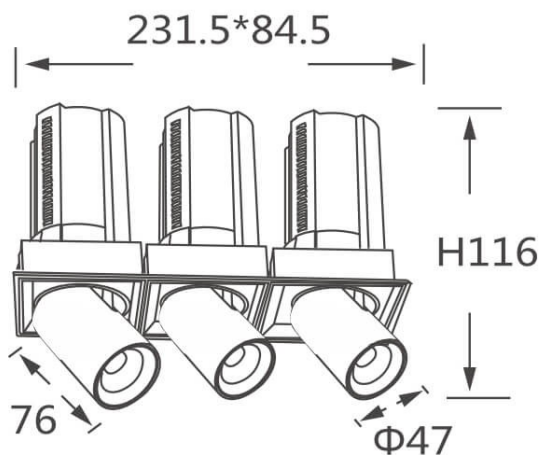

GAP TS3

Downlight Lavov de la familia GAP TS3 con una potencia de 3x12W y un reflector de haz de 15 grados. Con un flujo luminoso total de 3600lm y una eficacia luminosa de 100lm/W. CCT 4000K. Fabricado en Aluminio inyectado a presión y acabado en color Blanco . Driver DALI.

Código artículo	86.D055.1413.01
Tipo de producto	Indoor
Categoría	Downlights
Familia	GAP
Subfamilia	GAP TS3
Pictograms	

Esquema

Producto	
Potencia real (W)	3x12
Flujo luminoso real (lm)	3600
Eficacia luminosa (lm/W)	100
Ángulo de apertura	15
Life time (h)	50000 h L80B10
Color	Blanco
Driver incluido	Si
Equipo	DALI
Flicker Free	Si
Light source	LED
Type of LED	COB
Temperatura de color (K)	4000K
Consistencia de color (SDCM)	SDCM<3
CRI	90