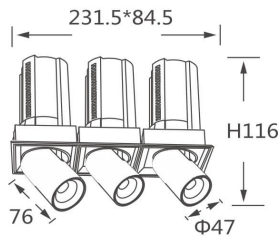

GAP TS3-Smart

Downlight Lavov de la familia GAP TS3 con una potencia de 3x12W y un reflector de haz de 15 grados. Con un flujo luminoso total de 3600lm y una eficacia luminosa de 100lm/W. CCT 4000K. Fabricado en Aluminio inyectado a presión y acabado en color Blanco . Driver Dimmable Casamby ready.

Código artículo	86.D055.1419.01
Tipo de producto	Indoor
Categoría	Downlights
Familia	GAP
Subfamilia	GAP TS3-Smart
Pictograms	

Esquema

Producto

Potencia real (W)	3x12
Flujo luminoso real (lm)	3600
Eficacia luminosa (lm/W)	100
Ángulo de apertura	15
Life time (h)	50000 h L80B10
Color	Blanco
Driver incluido	Si
Equipo	Dimmable Casamby ready
Flicker Free	Si
Light source	LED
Type of LED	COB
Temperatura de color (K)	4000K
Consistencia de color (SDCM)	SDCM<3
CRI	90