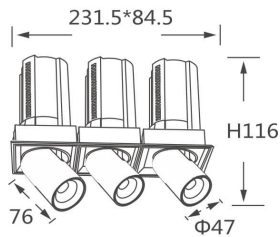

GAP TS3-Smart

Downlight Lavov de la familia GAP TS3 con una potencia de 3x12W y un reflector de haz de 15 grados. Con un flujo luminoso total de 3600lm y una eficacia luminosa de 100lm/W. CCT 4000K. Fabricado en Aluminio inyectado a presión y acabado en color Negro . Driver Dimmable Casamby ready.

Código artículo	86.D055.1419.02
Tipo de producto	Indoor
Categoría	Downlights
Familia	GAP
Subfamilia	GAP TS3-Smart
Pictograms	

Esquema

Producto

Potencia real (W)	3x12
Flujo luminoso real (lm)	3600
Eficacia luminosa (lm/W)	100
Ángulo de apertura	15
Life time (h)	50000 h L80B10
Color	Negro
Driver incluido	Si
Equipo	Dimmable Casamby ready
Flicker Free	Si
Light source	LED
Type of LED	COB
Temperatura de color (K)	4000K
Consistencia de color (SDCM)	SDCM<3
CRI	90