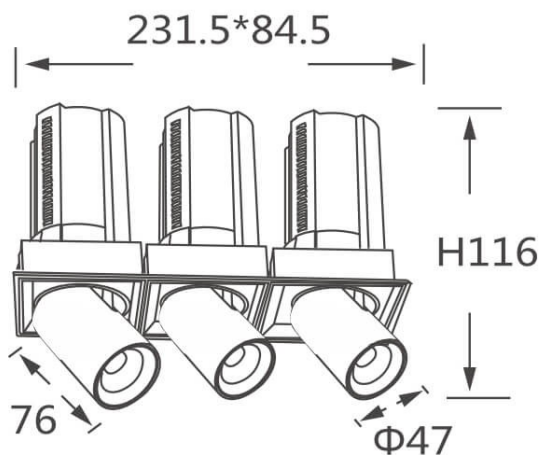

GAP TS3

Downlight Lavov de la familia GAP TS3 con una potencia de 3x12W y un reflector de haz de 24 grados. Con un flujo luminoso total de 3600lm y una eficacia luminosa de 100lm/W. CCT 4000K. Fabricado en Aluminio inyectado a presión y acabado en color Blanco . Driver ON/OFF.

Código artículo	86.D055.1421.01
Tipo de producto	Indoor
Categoría	Downlights
Familia	GAP
Subfamilia	GAP TS3
Pictograms	

Esquema

Producto	
Potencia real (W)	3x12
Flujo luminoso real (lm)	3600
Eficacia luminosa (lm/W)	100
Ángulo de apertura	24
Life time (h)	50000 h L80B10
Color	Blanco
Driver incluido	Si
Equipo	ON/OFF
Flicker Free	Si
Light source	LED
Type of LED	COB
Temperatura de color (K)	4000K
Consistencia de color (SDCM)	SDCM<3
CRI	90