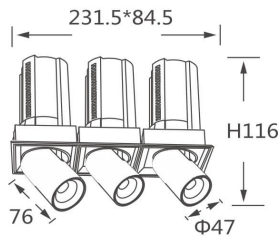

GAP TS3

Downlight Lavov de la familia GAP TS3 con una potencia de 3x12W y un reflector de haz de 24 grados. Con un flujo luminoso total de 3600lm y una eficacia luminosa de 100lm/W. CCT 4000K. Fabricado en Aluminio inyectado a presión y acabado en color Negro . Driver DALI.

Código artículo	86.D055.1423.02
Tipo de producto	Indoor
Categoría	Downlights
Familia	GAP
Subfamilia	GAP TS3
Pictograms	

Esquema

Producto

Potencia real (W)	3x12
Flujo luminoso real (lm)	3600
Eficacia luminosa (lm/W)	100
Ángulo de apertura	24
Life time (h)	50000 h L80B10
Color	Negro
Driver incluido	Si
Equipo	DALI
Flicker Free	Si
Light source	LED
Type of LED	COB
Temperatura de color (K)	4000K
Consistencia de color (SDCM)	SDCM<3
CRI	90