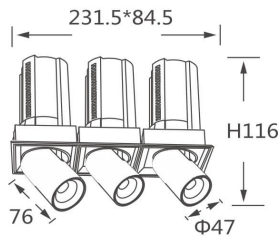

GAP TS3-Smart

Downlight Lavov de la familia GAP TS3 con una potencia de 3x12W y un reflector de haz de 24 grados. Con un flujo luminoso total de 3600lm y una eficacia luminosa de 100lm/W. CCT 4000K. Fabricado en Aluminio inyectado a presión y acabado en color Blanco . Driver Dimmable Casamby ready.

Código artículo	86.D055.1429.01
Tipo de producto	Indoor
Categoría	Downlights
Familia	GAP
Subfamilia	GAP TS3-Smart
Pictograms	

Esquema

Producto

Potencia real (W)	3x12
Flujo luminoso real (lm)	3600
Eficacia luminosa (lm/W)	100
Ángulo de apertura	24
Life time (h)	50000 h L80B10
Color	Blanco
Driver incluido	Si
Equipo	Dimmable Casamby ready
Flicker Free	Si
Light source	LED
Type of LED	COB
Temperatura de color (K)	4000K
Consistencia de color (SDCM)	SDCM<3
CRI	90