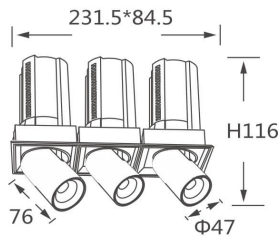

GAP TS3-Smart

Downlight Lavov de la familia GAP TS3 con una potencia de 3x12W y un reflector de haz de 24 grados. Con un flujo luminoso total de 3600lm y una eficacia luminosa de 100lm/W. CCT 4000K. Fabricado en Aluminio inyectado a presión y acabado en color Negro . Driver Dimmable Casamby ready.

Código artículo	86.D055.1429.02
Tipo de producto	Indoor
Categoría	Downlights
Familia	GAP
Subfamilia	GAP TS3-Smart
Pictograms	

Esquema

Producto

Potencia real (W)	3x12
Flujo luminoso real (lm)	3600
Eficacia luminosa (lm/W)	100
Ángulo de apertura	24
Life time (h)	50000 h L80B10
Color	Negro
Driver incluido	Si
Equipo	Dimmable Casamby ready
Flicker Free	Si
Light source	LED
Type of LED	COB
Temperatura de color (K)	4000K
Consistencia de color (SDCM)	SDCM<3
CRI	90