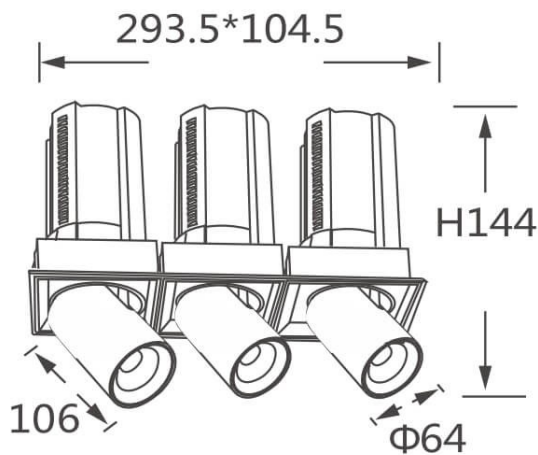

GAP TS3

Downlight Lavov de la familia GAP TS3 con una potencia de 3x20W y un reflector de haz de 24 grados. Con un flujo luminoso total de 6000lm y una eficacia luminosa de 100lm/W. CCT 3000K. Fabricado en Aluminio inyectado a presión y acabado en color Blanco . Driver ON/OFF.

| | |
|-------------------------|------------------------|
| Código artículo | 86.D055.2321.01 |
| Tipo de producto | Indoor |
| Categoría | Downlights |
| Familia | GAP |
| Subfamilia | GAP TS3 |
| Pictograms | |

Esquema

| | |
|-------------------------------------|-----------------------|
| Producto | |
| Potencia real (W) | 3x20 |
| Flujo luminoso real (lm) | 6000 |
| Eficacia luminosa (lm/W) | 100 |
| Ángulo de apertura | 24 |
| Life time (h) | 50000 h L80B10 |
| Color | Blanco |
| Driver incluido | Si |
| Equipo | ON/OFF |
| Flicker Free | Si |
| Light source | LED |
| Type of LED | COB |
| Temperatura de color (K) | 3000K |
| Consistencia de color (SDCM) | SDCM<3 |
| CRI | 90 |