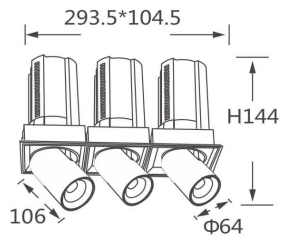

GAP TS3

Downlight Lavov de la familia GAP TS3 con una potencia de 3x20W y un reflector de haz de 24 grados. Con un flujo luminoso total de 6000lm y una eficacia luminosa de 100lm/W. CCT 3000K. Fabricado en Aluminio inyectado a presión y acabado en color Negro . Driver ON/OFF.

Código artículo	86.D055.2321.02
Tipo de producto	Indoor
Categoría	Downlights
Familia	GAP
Subfamilia	GAP TS3
Pictograms	

Esquema

Producto

Potencia real (W)	3x20
Flujo luminoso real (lm)	6000
Eficacia luminosa (lm/W)	100
Ángulo de apertura	24
Life time (h)	50000 h L80B10
Color	Negro
Driver incluido	Si
Equipo	ON/OFF
Flicker Free	Si
Light source	LED
Type of LED	COB
Temperatura de color (K)	3000K
Consistencia de color (SDCM)	SDCM<3
CRI	90