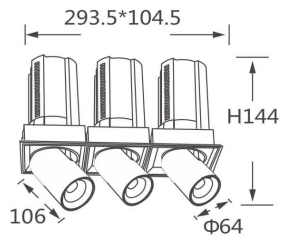

GAP TS3

Downlight Lavov de la familia GAP TS3 con una potencia de 3x20W y un reflector de haz de 24 grados. Con un flujo luminoso total de 6000lm y una eficacia luminosa de 100lm/W. CCT 3000K. Fabricado en Aluminio inyectado a presión y acabado en color Negro . Driver DALI.

Código artículo	86.D055.2323.02
Tipo de producto	Indoor
Categoría	Downlights
Familia	GAP
Subfamilia	GAP TS3
Pictograms	

Esquema

Producto

Potencia real (W)	3x20
Flujo luminoso real (lm)	6000
Eficacia luminosa (lm/W)	100
Ángulo de apertura	24
Life time (h)	50000 h L80B10
Color	Negro
Driver incluido	Si
Equipo	DALI
Flicker Free	Si
Light source	LED
Type of LED	COB
Temperatura de color (K)	3000K
Consistencia de color (SDCM)	SDCM<3
CRI	90