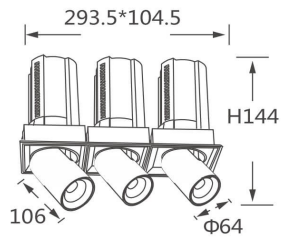

**GAP TS3**

Downlight Lavov de la familia GAP TS3 con una potencia de 3x20W y un reflector de haz de 36 grados. Con un flujo luminoso total de 6000lm y una eficacia luminosa de 100lm/W. CCT 3000K. Fabricado en Aluminio inyectado a presión y acabado en color Blanco . Driver ON/OFF.

Código artículo	86.D055.2331.01
Tipo de producto	Indoor
Categoría	Downlights
Familia	GAP
Subfamilia	GAP TS3
Pictograms	

Esquema**Producto**

Potencia real (W)	3x20
Flujo luminoso real (lm)	6000
Eficacia luminosa (lm/W)	100
Ángulo de apertura	36
Life time (h)	50000 h L80B10
Color	Blanco
Driver incluido	Si
Equipo	ON/OFF
Flicker Free	Si
Light source	LED
Type of LED	COB
Temperatura de color (K)	3000K
Consistencia de color (SDCM)	SDCM<3
CRI	90