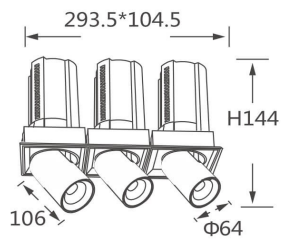

GAP TS3

Downlight Lavov de la familia GAP TS3 con una potencia de 3x20W y un reflector de haz de 36 grados. Con un flujo luminoso total de 6000lm y una eficacia luminosa de 100lm/W. CCT 3000K. Fabricado en Aluminio inyectado a presión y acabado en color Negro . Driver ON/OFF.

Código artículo	86.D055.2331.02
Tipo de producto	Indoor
Categoría	Downlights
Familia	GAP
Subfamilia	GAP TS3
Pictograms	

Esquema

Producto

Potencia real (W)	3x20
Flujo luminoso real (lm)	6000
Eficacia luminosa (lm/W)	100
Ángulo de apertura	36
Life time (h)	50000 h L80B10
Color	Negro
Driver incluido	Si
Equipo	ON/OFF
Flicker Free	Si
Light source	LED
Type of LED	COB
Temperatura de color (K)	3000K
Consistencia de color (SDCM)	SDCM<3
CRI	90