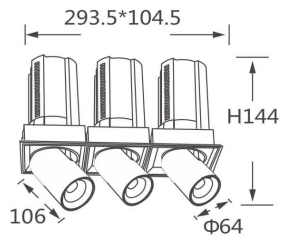

GAP TS3-Smart

Downlight Lavov de la familia GAP TS3 con una potencia de 3x20W y un reflector de haz de 36 grados. Con un flujo luminoso total de 6000lm y una eficacia luminosa de 100lm/W. CCT 3000K. Fabricado en Aluminio inyectado a presión y acabado en color Blanco . Driver Dimmable Casamby ready.

Código artículo	86.D055.2339.01
Tipo de producto	Indoor
Categoría	Downlights
Familia	GAP
Subfamilia	GAP TS3-Smart
Pictograms	

Esquema

Producto

Potencia real (W)	3x20
Flujo luminoso real (lm)	6000
Eficacia luminosa (lm/W)	100
Ángulo de apertura	36
Life time (h)	50000 h L80B10
Color	Blanco
Driver incluido	Si
Equipo	Dimmable Casamby ready
Flicker Free	Si
Light source	LED
Type of LED	COB
Temperatura de color (K)	3000K
Consistencia de color (SDCM)	SDCM<3
CRI	90