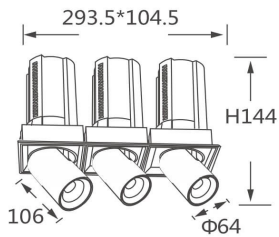

GAP TS3

Downlight Lavov de la familia GAP TS3 con una potencia de 3x20W y un reflector de haz de 55 grados. Con un flujo luminoso total de 6000lm y una eficacia luminosa de 100lm/W. CCT 3000K. Fabricado en Aluminio inyectado a presión y acabado en color Blanco . Driver DALI.

Código artículo	86.D055.2343.01
Tipo de producto	Indoor
Categoría	Downlights
Familia	GAP
Subfamilia	GAP TS3
Pictograms	

Esquema

Producto

Potencia real (W)	3x20
Flujo luminoso real (lm)	6000
Eficacia luminosa (lm/W)	100
Ángulo de apertura	55
Life time (h)	50000 h L80B10
Color	Blanco
Driver incluido	Si
Equipo	DALI
Flicker Free	Si
Light source	LED
Type of LED	COB
Temperatura de color (K)	3000K
Consistencia de color (SDCM)	SDCM<3
CRI	90